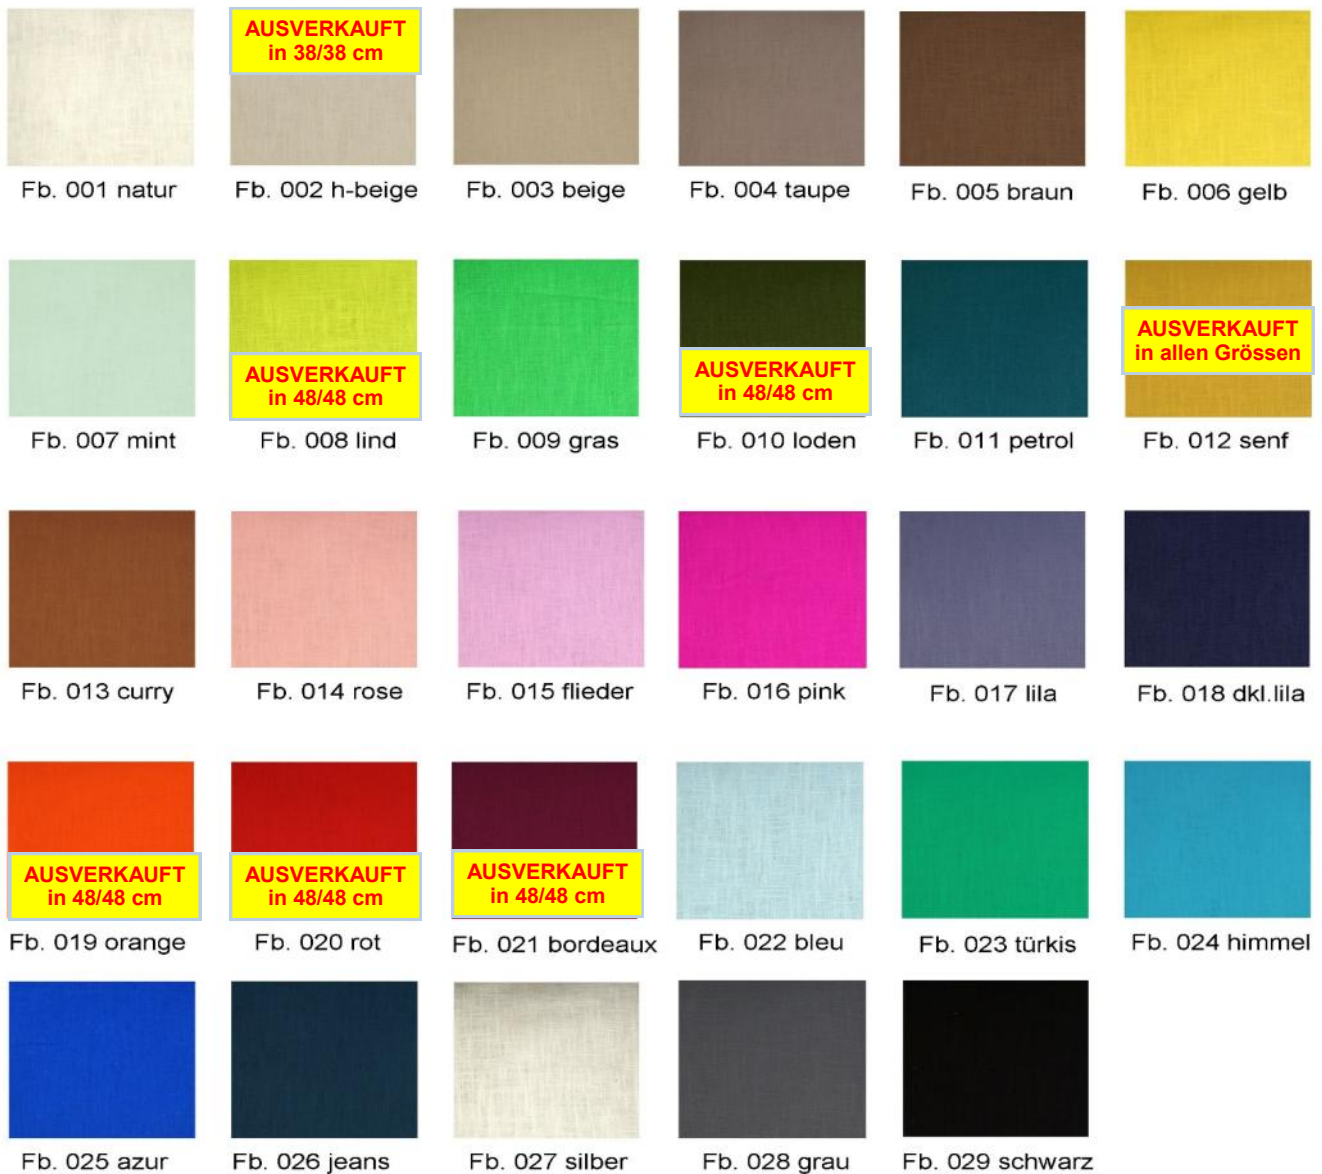

Leinen 77060

Edles Kissen aus 100% reinem Leinen
Inhalt Wattefüllkissen

**bischof-
gross ag**
Walenbüchelstr. 21
9000 St. Gallen
Tel. 071 278 21 26
Fax 071 278 23 21 ...eine Idee besser

www.polster.ch e-mail: info@polster.ch

Sale 2026

38/38 cm = CHF 9.90 (bisher 29.90)

48/48 cm = CHF 19.90 (bisher 39.90)