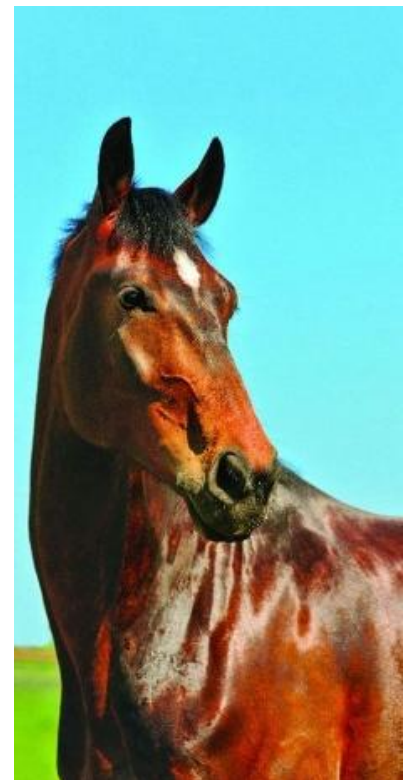

Strandtücher

Velours bedruckt - 100% Baumwolle (360 g/m²) - 60° waschbar

Sale 2026 = CHF 19.90 (bisher 34.90)

White Cat 6106
76 x 152 cm

Flying Dog 7402
76 x 152 cm

Pferd 8542
80 x 160 cm

**bischof-
gross** ag
Walenbühlstr. 21
9000 St. Gallen
Tel. 071 278 21 26
Fax 071 278 23 21 ...eine Idee besser