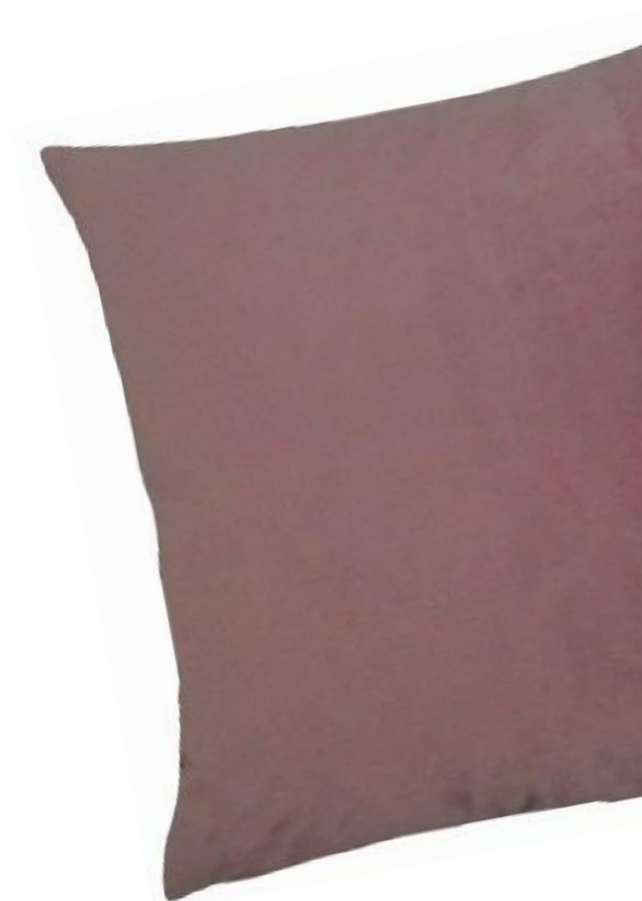

Jede Kissenhülle VP Detail CHF 4.90 - solange Vorrat!

02 beige

04 hellrosa

05 dunkelrosa

06 pink

09 senf

15 grau

23 dunkelbraun