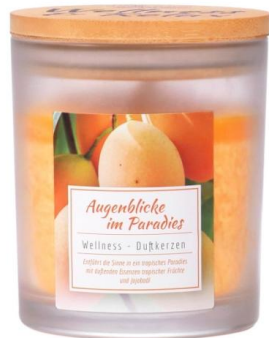

Preislisten/Formulare: 24

Zubehör & Verkaufshilfen: 29

Wellness Duftkerzen: VP CHF 19.90

Brenndauer bis zu 30 Stunden

Dank dem satinierten Glas mit Bambusdeckel, passt die Wellness Duftkerze perfekt in jeden Wohn- und Badbereich. Ideal zum kombinieren mit dem passenden Sensena Badezusatz: Duftkerze und Bad bilden eine Einheit und eignen sich auch perfekt als Geschenk. Die Kerze verflüssigt sich während des Abbrennens komplett, das Glas kann nach dem Ausbrennen vielseitig wiederverwendet werden.

Augenblicke im Paradies
(Tropische Früchte,
Jojobaöl)

Calm & Relax
(Johanniskraut,
Ylang Ylang)

Einfach mal abtauchen
(Pflaumenkernöl,
Orangenduft)

Entspannung
(Wacholder, Zirbelkiefer,
Pfefferöl)

Erkältungszeit
(Eukalyptus, Jojobaöl)