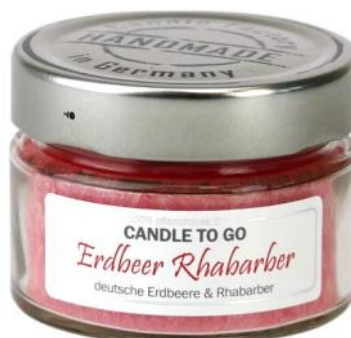

Zirbe-Honig
(Zirbe & Tannenhonig)

Zitronengras
(indisches Zitronengras)

Candle to go: VP CHF 9.90

Brenndauer bis zu 20 Stunden

Candle to go im kleinen, modernen Schraubdeckelglas sind aufgrund ihrer Grösse perfekt zum Experimentieren. Wohlriechende Duftkompositionen sorgen für gute Laune und angenehmen Raumduft. Der ideale Begleiter auf Reisen, um seinen Lieblingsduft immer bei sich zu haben.

1001 Nacht
(rosa Pfeffer, Nelken, Zedernholz)

Alpenkräuter
(Kräutervielfalt vom Gipfel bis ins Tal)

Apfelpunsch
(Apfel, Wein, Gewürze)

Blackberry
(Brombeere)

Citronella
(Zitrone, Citronellagrass)

Citrus Paradise
(Grapefruit, Pampelmuse)

Erdbeer-Kaffee
(Erdbeere und Espresso)

Erdbeer-Rhabarber
(Erdbeere, Rhabarber)

French Vanilla
(Edelvanille)

Candle to go: VP CHF 9.90

Brenndauer bis zu 20 Stunden

Candle to go im kleinen, modernen Schraubdeckelglas sind aufgrund ihrer Grösse perfekt zum Experimentieren. Wohlriechende Duftkompositionen sorgen für gute Laune und angenehmen Raumduft. Der ideale Begleiter auf Reisen, um seinen Lieblingsduft immer bei sich zu haben.